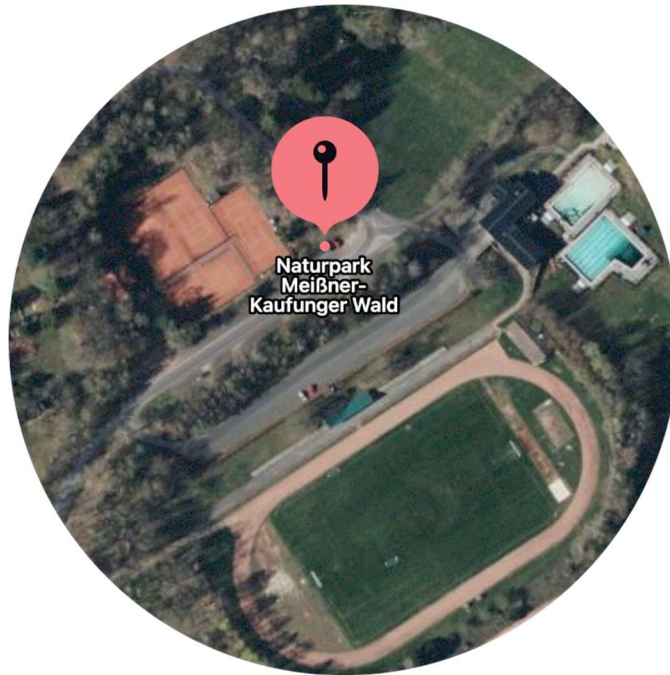

# Lust auf Biken?

Wir treffen uns am letzten Sonntag des Monats hier:

Großalmerode - Schwarzenberg-Parkplatz bei den Tennisplätzen  
GPS: 51°15'56.9"N 9°47'03.6"E

Jeweils um 9:30Uhr an folgenden Tagen:

<b>30.</b>	<b>April</b>	<b>2023</b>
<b>28.</b>	<b>Mai</b>	<b>2023</b>
<b>25.</b>	<b>Juni</b>	<b>2023</b>
<b>30.</b>	<b>Juli</b>	<b>2023</b>
<b>27.</b>	<b>August</b>	<b>2023</b>
<b>24.</b>	<b>September</b>	<b>2023</b>
<b>29.</b>	<b>Oktober</b>	<b>2023</b>